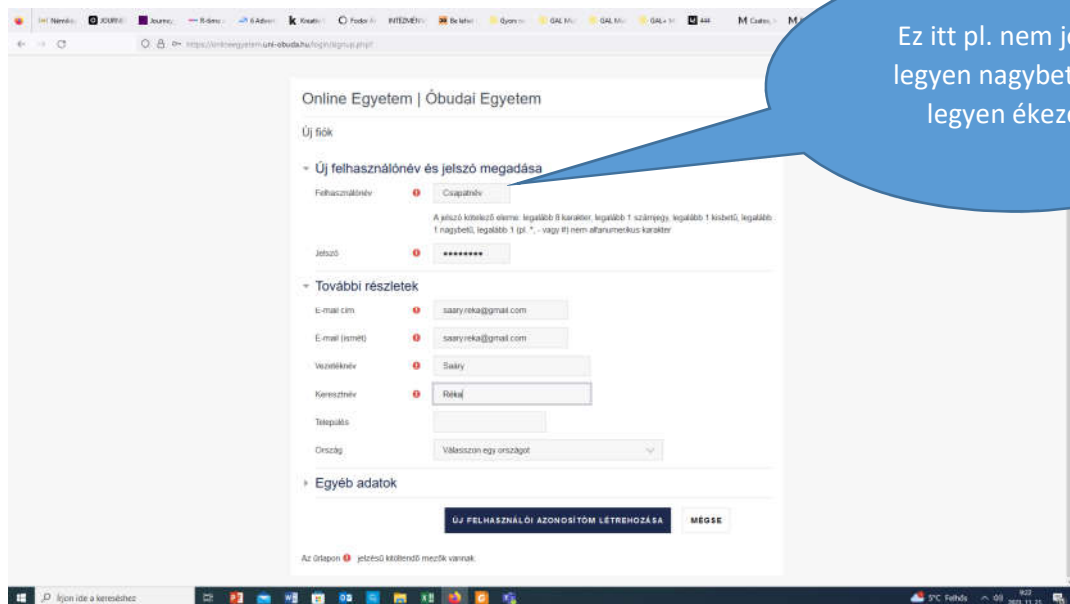

3. lépés A szükséges mezőket ki kell tölteni. A felhasználó név ékezet érzékeny, a jelszó 8 karakter, kisbetű, nagybetű, szám és egy db. nem alfanumerikus karakter is kell pl. kötőjel.